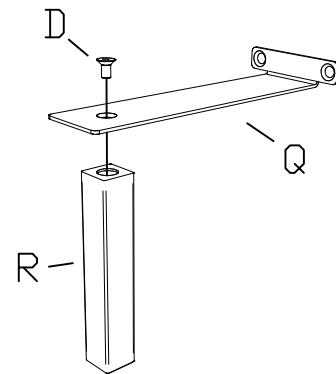

D x4

631.872

4.

I

I

I

<p>J x1</p> 	<p>K x2</p>  <p>790.006</p>	<p>L x4 Ø5x25</p>  <p>631.16500</p>	<p>M x2 M8x25</p>  <p>631.10600</p>	<p>□ x2 Ø5x25</p>  <p>631.32100</p>
---	---	--	--	--

zusätzlich bei Breiten ab 160cm
 additional for widths from 160cm
 à partir des dimensions 160cm
 a partire della misura 160cm

Q x2

790.023

R x2

746.997

D x6

631.872

zusätzlich bei Fusshöhen 25
 additional for feed height 25
 en plus pour les hauteur de pieds 25
 supporti addizionali per piedi di 25

25cm = 5cm Adapter