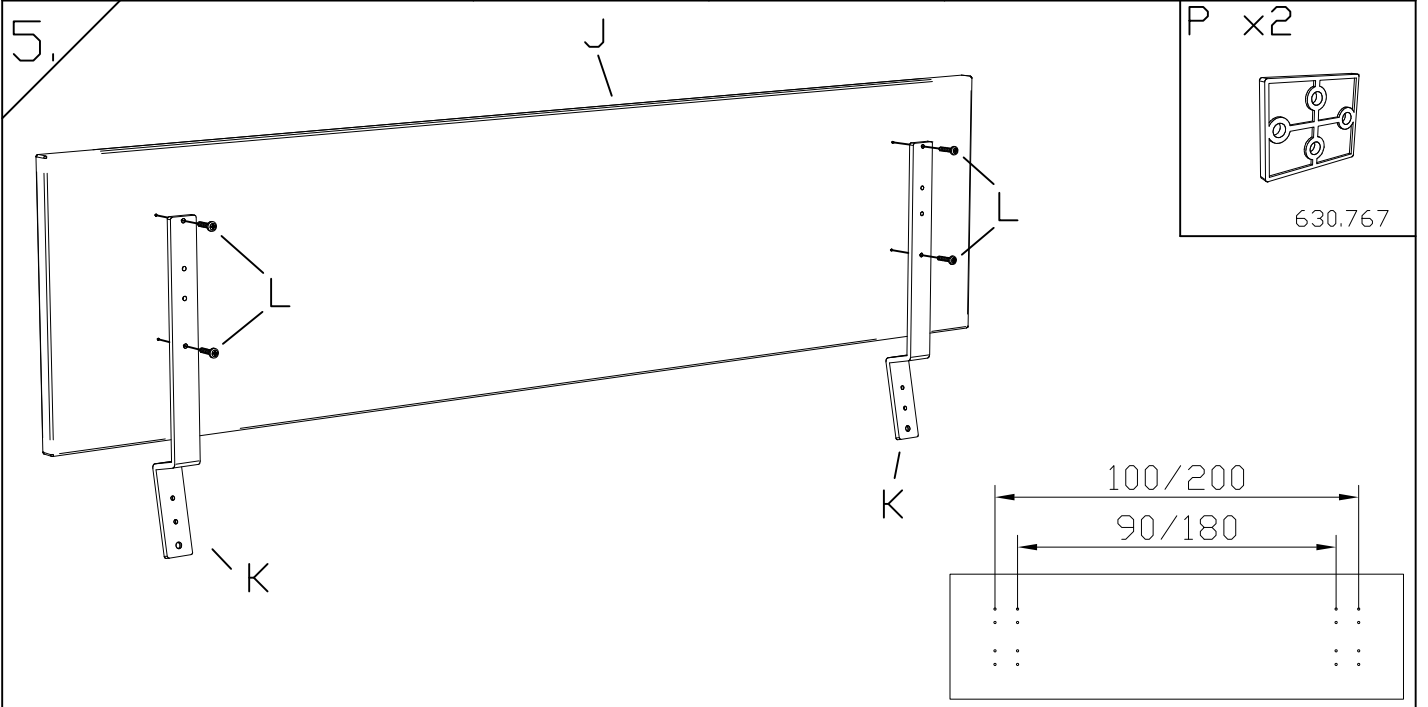

D x4

631.872

4.

I

I

I

<p>J x1</p> 	<p>K x2</p>  <p>790.006</p>	<p>L x4 Ø5x25</p>  <p>631.16500</p>	<p>M x2 M8x25</p>  <p>631.10600</p>	<p>□ x2 Ø5x25</p>  <p>631.32100</p>
---	---	--	--	--

zusätzlich bei Breiten ab 160cm
 additional for widths from 160cm
 à partir des dimensions 160cm
 a partire della misura 160cm

Q x2

790.023

R x2

746.997

D x6

631.872

zusätzlich bei Fusshöhen 25
 additional for feed height 25
 en plus pour les hauteur de pieds 25
 supporti addizionali per piedi di 25

25cm = 5cm Adapter