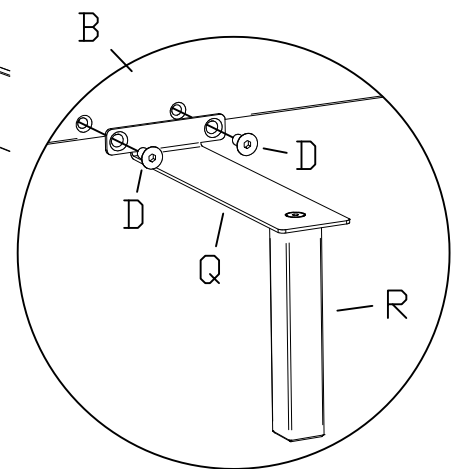

D x4

631.872

4.

I

I

I

<p>J x1</p> 	<p>K x2</p>  <p>790.006</p>	<p>L x4 Ø5x25</p>  <p>631.16500</p>	<p>M x2 M8x25</p>  <p>631.10600</p>	<p>□ x2 Ø5x25</p>  <p>631.32100</p>
---	---	--	--	--

zusätzlich bei Breiten ab 160cm
 additional for widths from 160cm
 à partir des dimensions 160cm
 a partire della misura 160cm

Q x2

790.023

R x2

746.997

D x6

631.872

zusätzlich bei Fusshöhen 25
 additional for feed height 25
 en plus pour les hauteur de pieds 25
 supporti addizionali per piedi di 25

25cm = 5cm Adapter