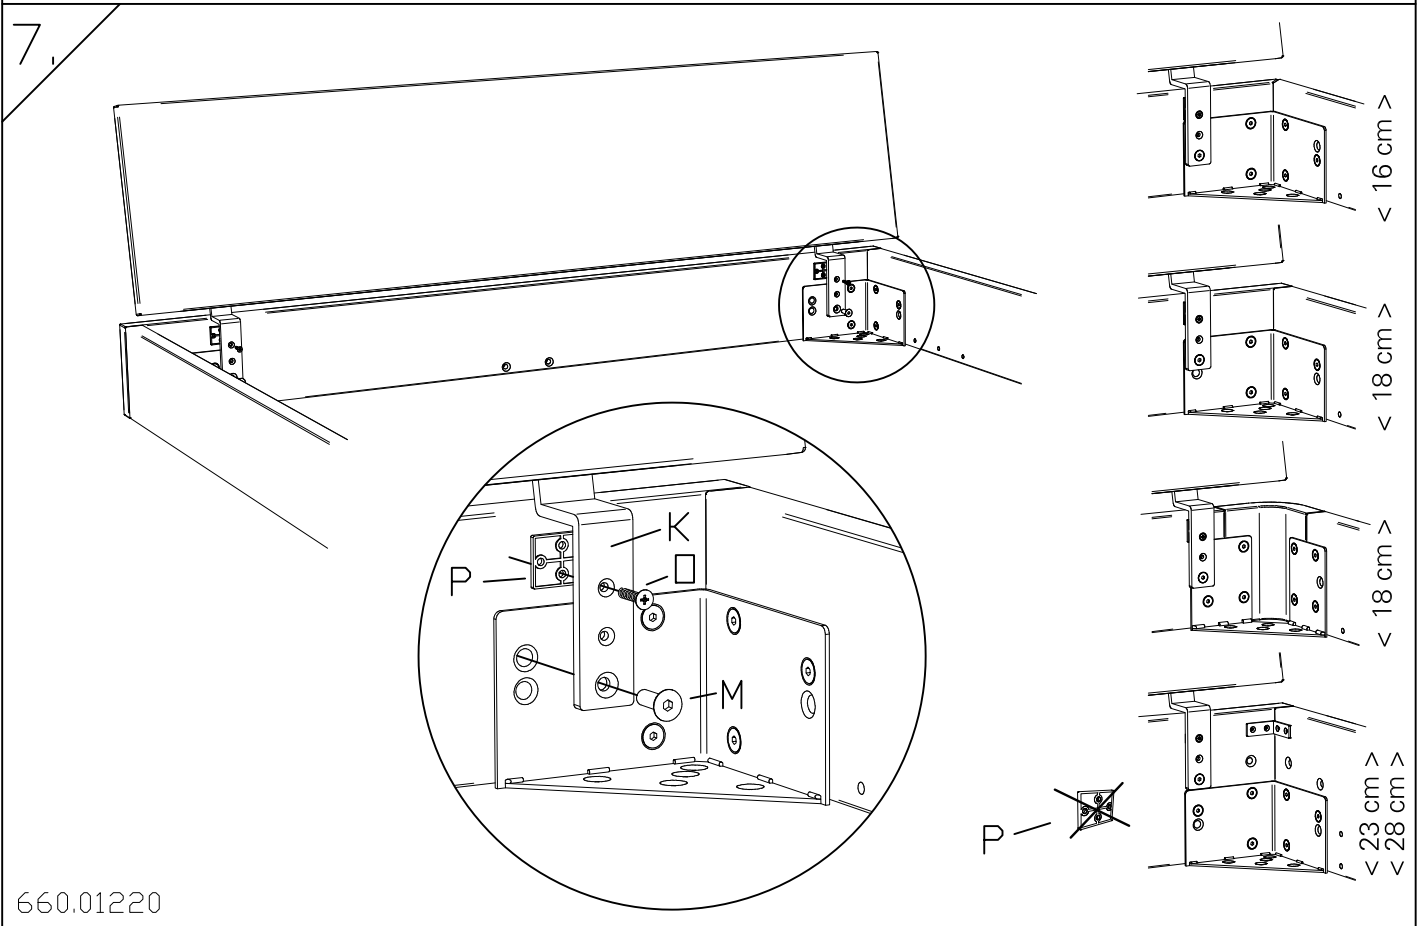

D x4

631.872

4.

I

I

I

<p>J x1</p> 	<p>K x2</p>  <p>790.006</p>	<p>L x4 Ø5x25</p>  <p>631.16500</p>	<p>M x2 M8x25</p>  <p>631.10600</p>	<p>□ x2 Ø5x25</p>  <p>631.32100</p>
---	---	--	--	--

zusätzlich bei Breiten ab 160cm
 additional for widths from 160cm
 à partir des dimensions 160cm
 a partire della misura 160cm

Q x2

790.023

R x2

746.997

D x6

631.872

zusätzlich bei Fusshöhen 25
 additional for feed height 25
 en plus pour les hauteur de pieds 25
 supporti addizionali per piedi di 25

25cm = 5cm Adapter