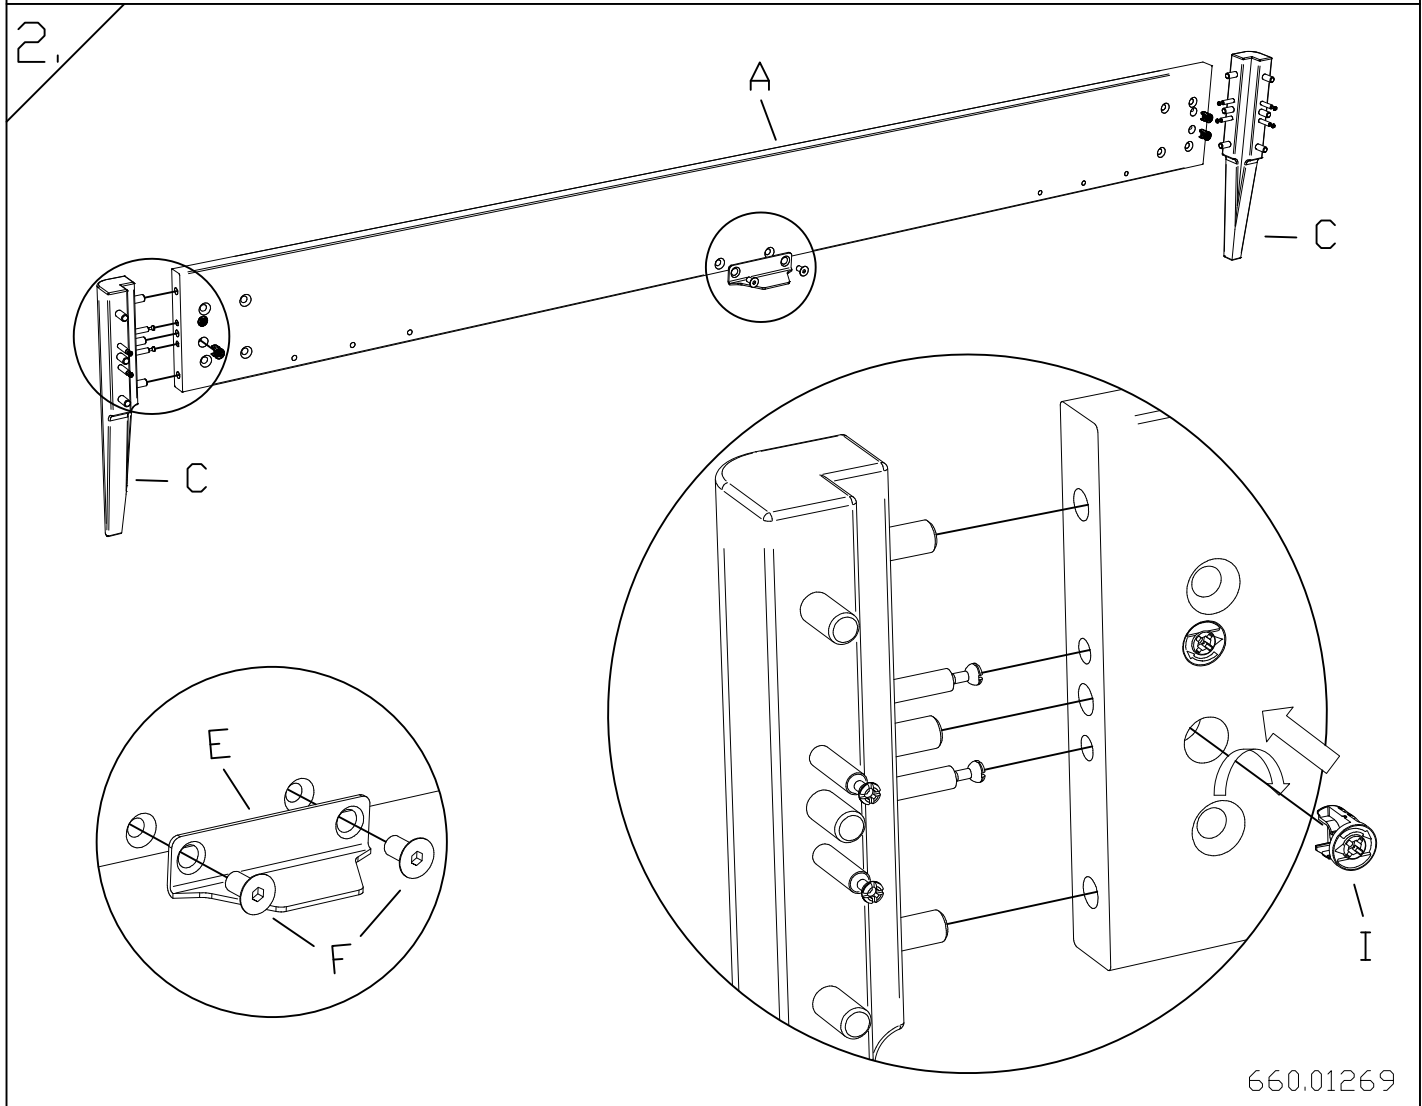

zusätzlich bei Breiten ab 160cm
additional for widths from 160cm
à partir des dimensions 160cm
a partire della misura 160cm

K x2

790.023

L x2

746.997

F x6

631.872

zusätzlich bei Fusshöhen 25
additional for feed height 25
en plus pour les hauteur de pieds 25
supporti addizionali per piedi di 25

25cm = 5cm Adapter

793.290

660.01269

<p>P x2</p> 	<p>Q x3</p> <p>Left Middle Right</p> 	<p>R x3</p>  <p>790.006</p>	<p>S x4</p> <p>Ø5x25</p>  <p>631.32100</p>	<p>T x8</p>  <p>631.04200</p>	
<p>U x8</p>  <p>631.04100</p>	<p>V x2</p> <p>M8x25</p>  <p>631.10600</p>	<p>W x16</p> <p>Ø10x40</p>  <p>630.02700</p>	<p>X x12</p> <p>Ø5x25</p>  <p>631.16500</p>	<p>Y x3</p>  <p>630.76716</p>	<p>Z x1</p> <p>SW5</p>  <p>631.10000</p>