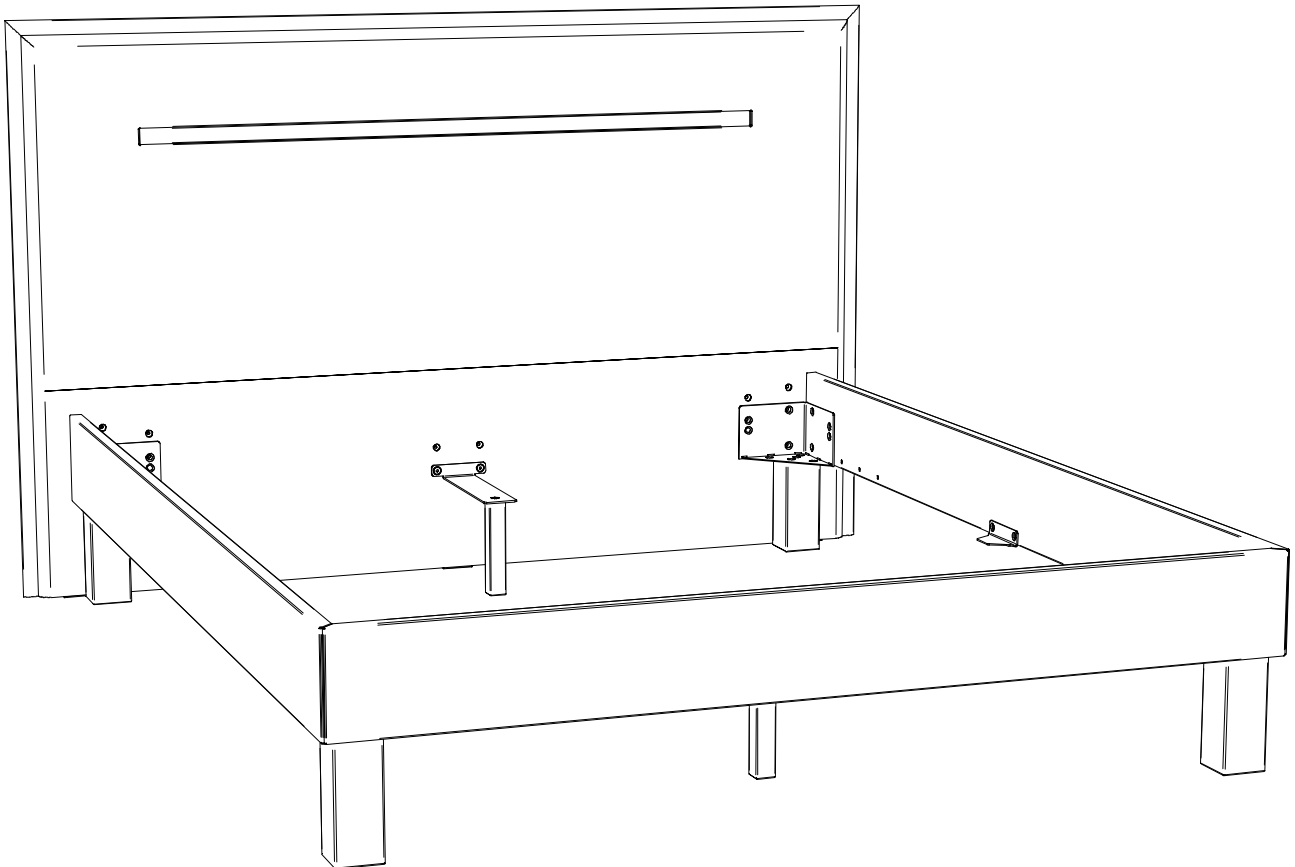

Anna & Chiara