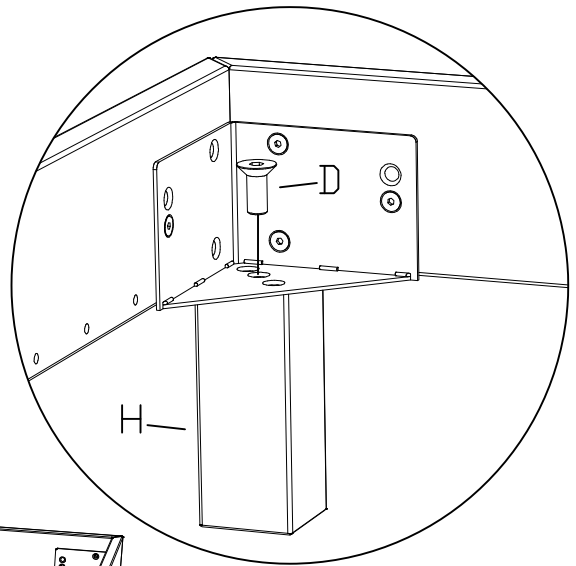

<p>Z x1</p>  <p>631.10000</p>
--

H x4

D x4  
M8x20

631.872

3.

zusätzlich bei Breiten ab 160cm  
additional for widths from 160cm  
à partir des dimensions 160cm  
a partire della misura 160cm

I x2

790.023

K x2

D x6  
M8x20

631.872

660.01373

zusätzlich bei Fusshöhen 25 und 30cm  
additional for feed height 25 and 30cm  
en plus pour les hauteur de pieds 25 et 30cm  
supporti addizionali per piedi di 25 e 30cm

25cm = 5cm Adapter

30cm = 10cm Adapter

793.290

793.291

4.