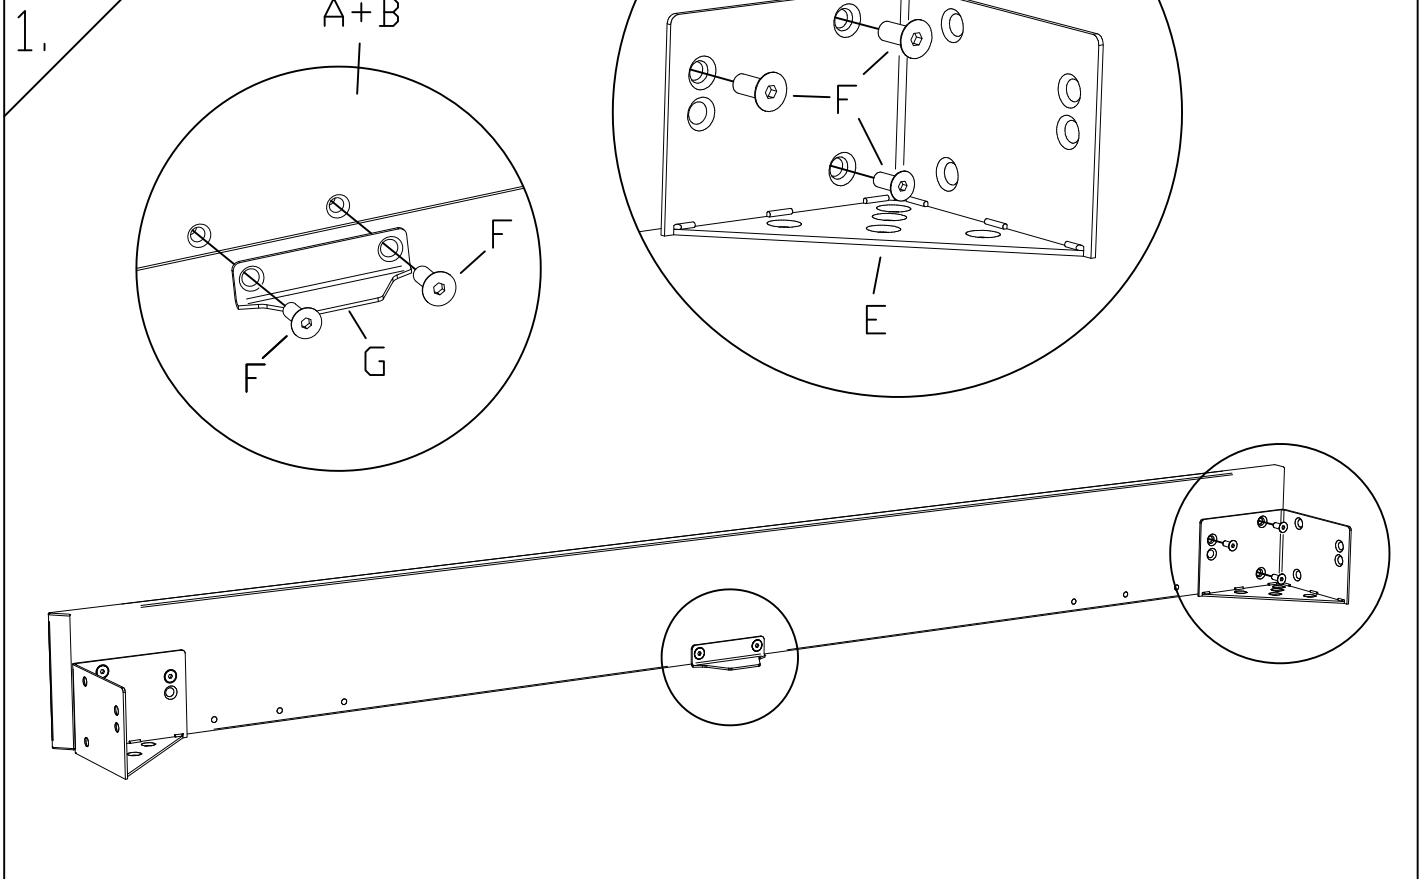

# Anna & Chiara

<p>A x1</p>  <p>749.713</p>	<p>B x1</p>  <p>749.712</p>	<p>C x1</p>  <p>749.366-368</p>	<p>D x1</p> 	<p>E x4</p>  <p>630.101</p>	<p>F x28</p>  <p>631.872</p>
---	--	--	--	--	---

<p>G x2</p>  <p>630.099</p>
--

<p>Z x1</p>  <p>631.10000</p>
--

H x4

D x4  
M8x20

631.872

3.

zusätzlich bei Breiten ab 160cm  
additional for widths from 160cm  
à partir des dimensions 160cm  
a partire della misura 160cm

I x2

790.023

K x2

D x6  
M8x20

631.872

660.01373

zusätzlich bei Fusshöhen 25 und 30cm  
additional for feed height 25 and 30cm  
en plus pour les hauteur de pieds 25 et 30cm  
supporti addizionali per piedi di 25 e 30cm

25cm = 5cm Adapter

30cm = 10cm Adapter

793.290

793.291

4.