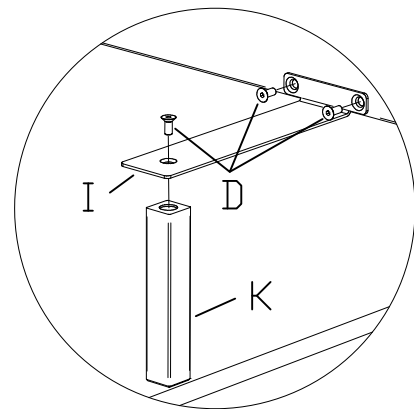

<p>Z x1</p>  <p>631.10000</p>
--

H x4

D x4  
M8x20

631.872

3.

zusätzlich bei Breiten ab 160cm  
additional for widths from 160cm  
à partir des dimensions 160cm  
a partire della misura 160cm

I x2

790.023

K x2

D x6  
M8x20

631.872

660.01373

zusätzlich bei Fusshöhen 25 und 30cm  
additional for feed height 25 and 30cm  
en plus pour les hauteur de pieds 25 et 30cm  
supporti addizionali per piedi di 25 e 30cm

25cm = 5cm Adapter

30cm = 10cm Adapter

793.290

793.291

4.