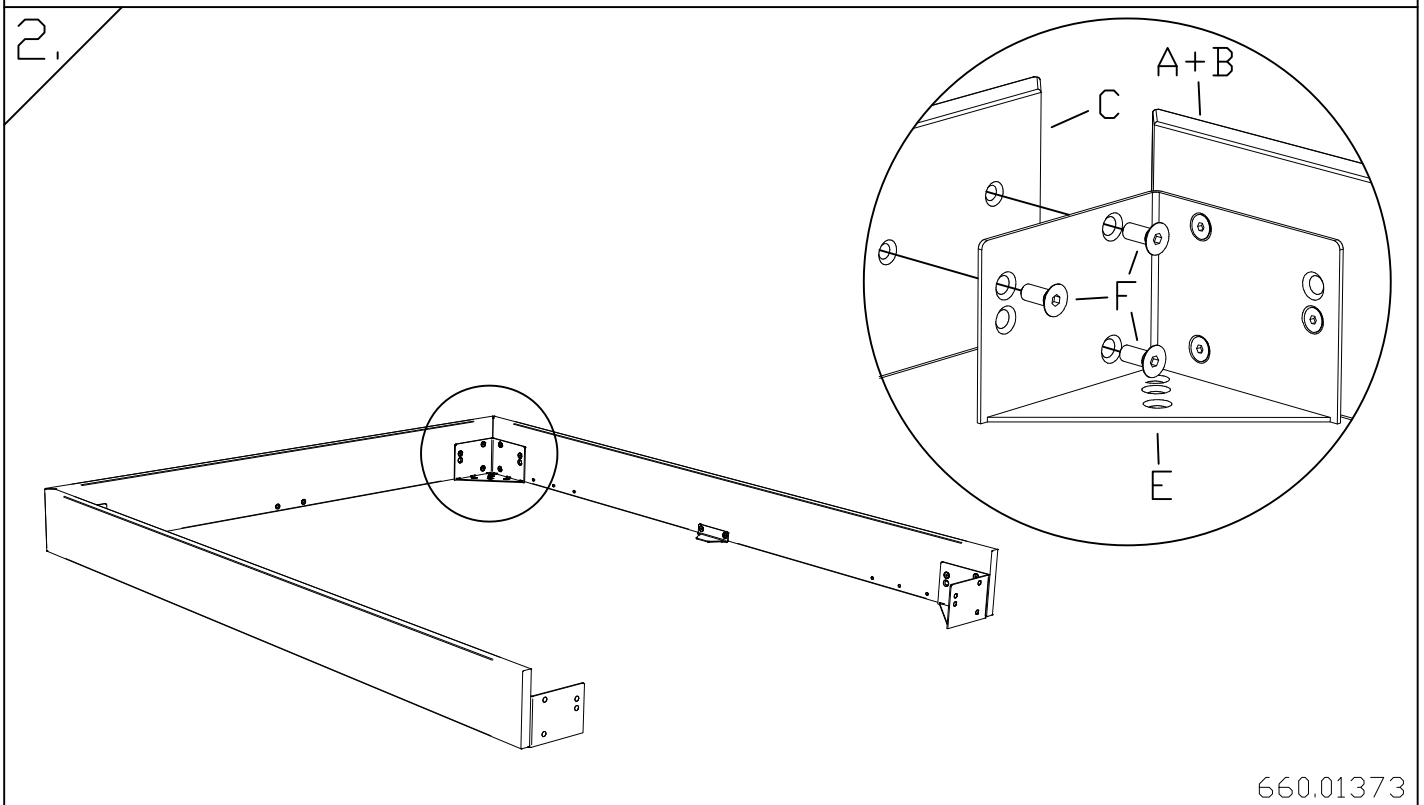

# Anna & Chiara

<p>A x1</p>  <p>749.713</p>	<p>B x1</p>  <p>749.712</p>	<p>C x1</p>  <p>749.366-368</p>	<p>D x1</p> 	<p>E x4</p>  <p>630.101</p>	<p>F x28</p>  <p>631.872</p>
---	--	--	--	--	---

<p>G x2</p>  <p>630.099</p>
--

<p>Z x1</p>  <p>631.10000</p>
--

H x4

D x4  
M8x20

631.872

3.

zusätzlich bei Breiten ab 160cm  
additional for widths from 160cm  
à partir des dimensions 160cm  
a partire della misura 160cm

I x2

790.023

K x2

D x6  
M8x20

631.872

660.01373

zusätzlich bei Fusshöhen 25 und 30cm  
additional for feed height 25 and 30cm  
en plus pour les hauteur de pieds 25 et 30cm  
supporti addizionali per piedi di 25 e 30cm

25cm = 5cm Adapter

30cm = 10cm Adapter

793.290

793.291

4.